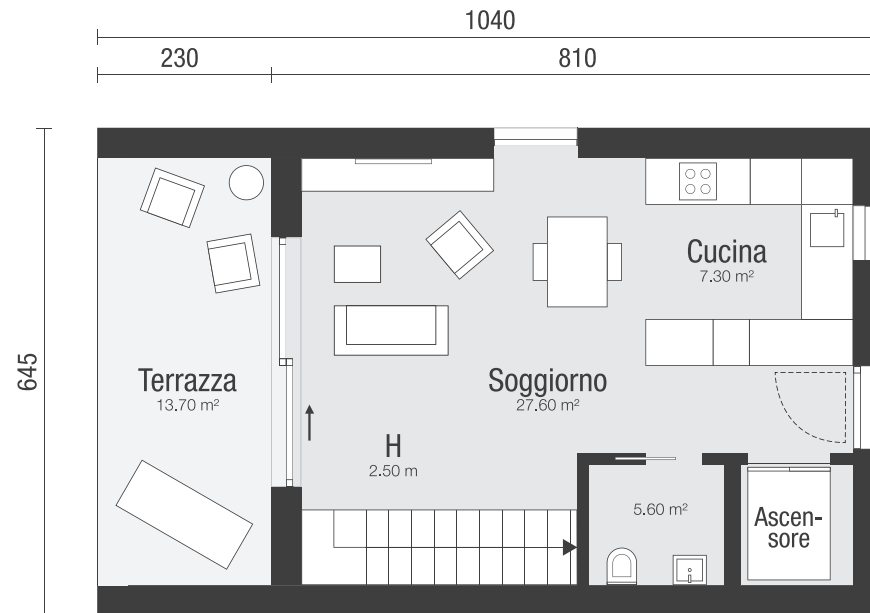

Scala: 1:100

Planimetria casa d'angolo piano terra* 42 m² SUN, 14 m² terrazza

Superficie totale: SUN 84 m², SUL 101 m² + 20 m² terrazza/balcone

* Case centrali identiche, invece di una finestra un lucernario sopra la scala

Scala: 1:100

Planimetria casa d'angolo, primo piano* 42 m² SUN, 6 m² balcone

Superficie totale: SUN 84 m², SUL 101 m² + 20 m² terrazza/balcone

* Case centrali identiche, invece di una finestra un lucernario sopra la scala