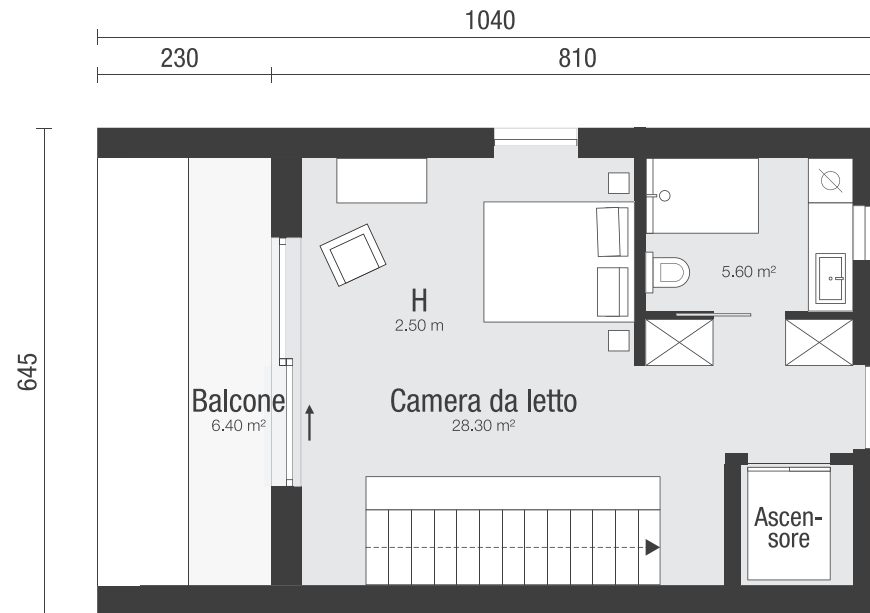

Scala: 1:100

Planimetria casa d'angolo piano terra* 42 m² SUN, 14 m² terrazza

Superficie totale: SUN 84 m², SUL 101 m² + 20 m² terrazza/balcone

* Case centrali identiche, invece di una finestra un lucernario sopra la scala

Scala: 1:100

Planimetria casa d'angolo, primo piano* 42 m² SUN, 6 m² balcone

Superficie totale: SUN 84 m², SUL 101 m² + 20 m² terrazza/balcone

* Case centrali identiche, invece di una finestra un lucernario sopra la scala