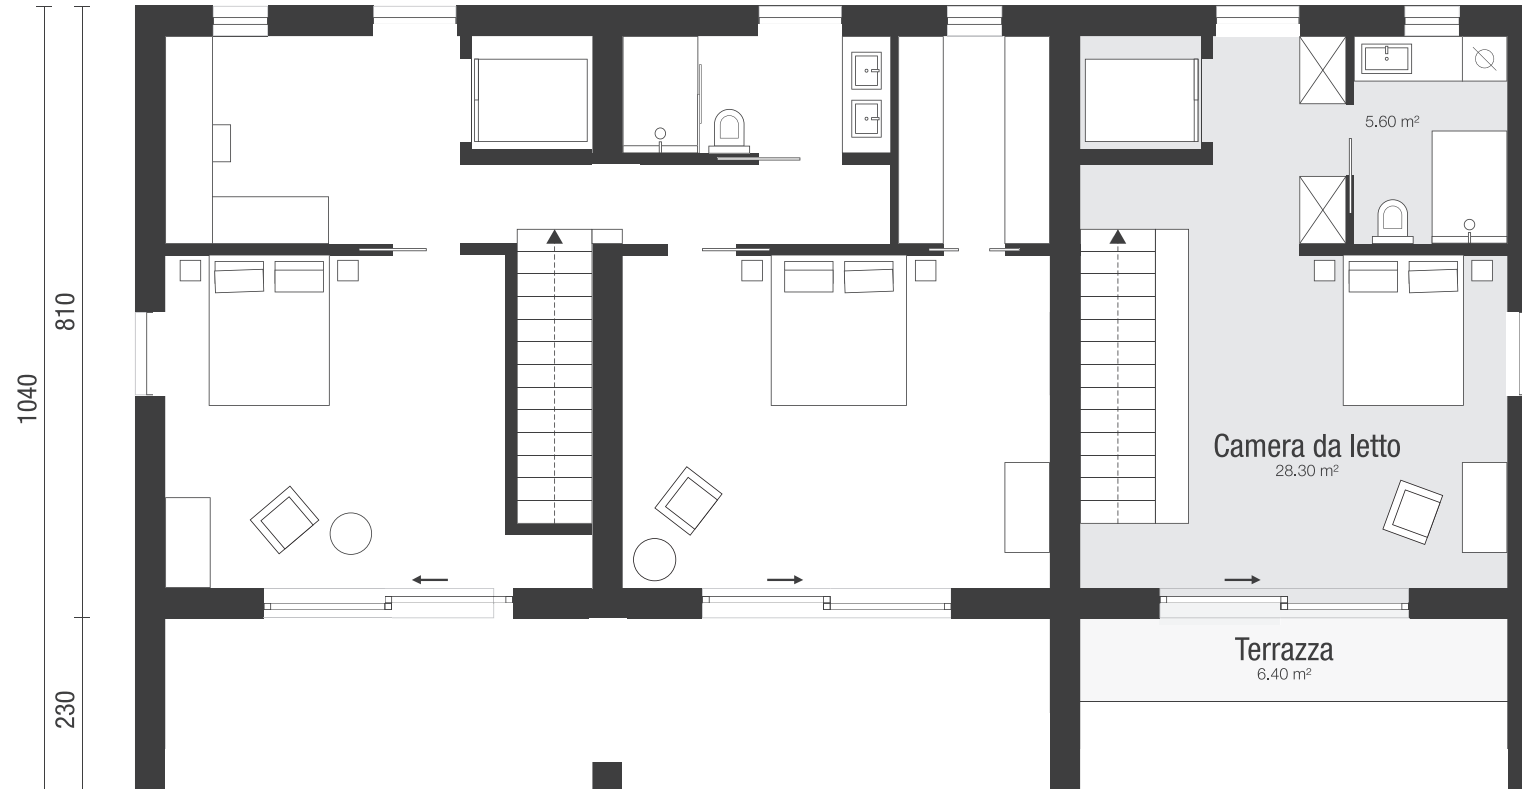

Scala: 1:100

Planimetria con 3.5 camere, variante A piano terra

Superficie totale: **SUN** 120 m², **SUL** 151 m² + 34 m² terrazza/balcone

Scala: 1:100

Planimetria con 3.5 camere, variante A primo piano

Superficie totale: **SUN** 120 m², **SUL** 151 m² + 34 m² terrazza/balcone