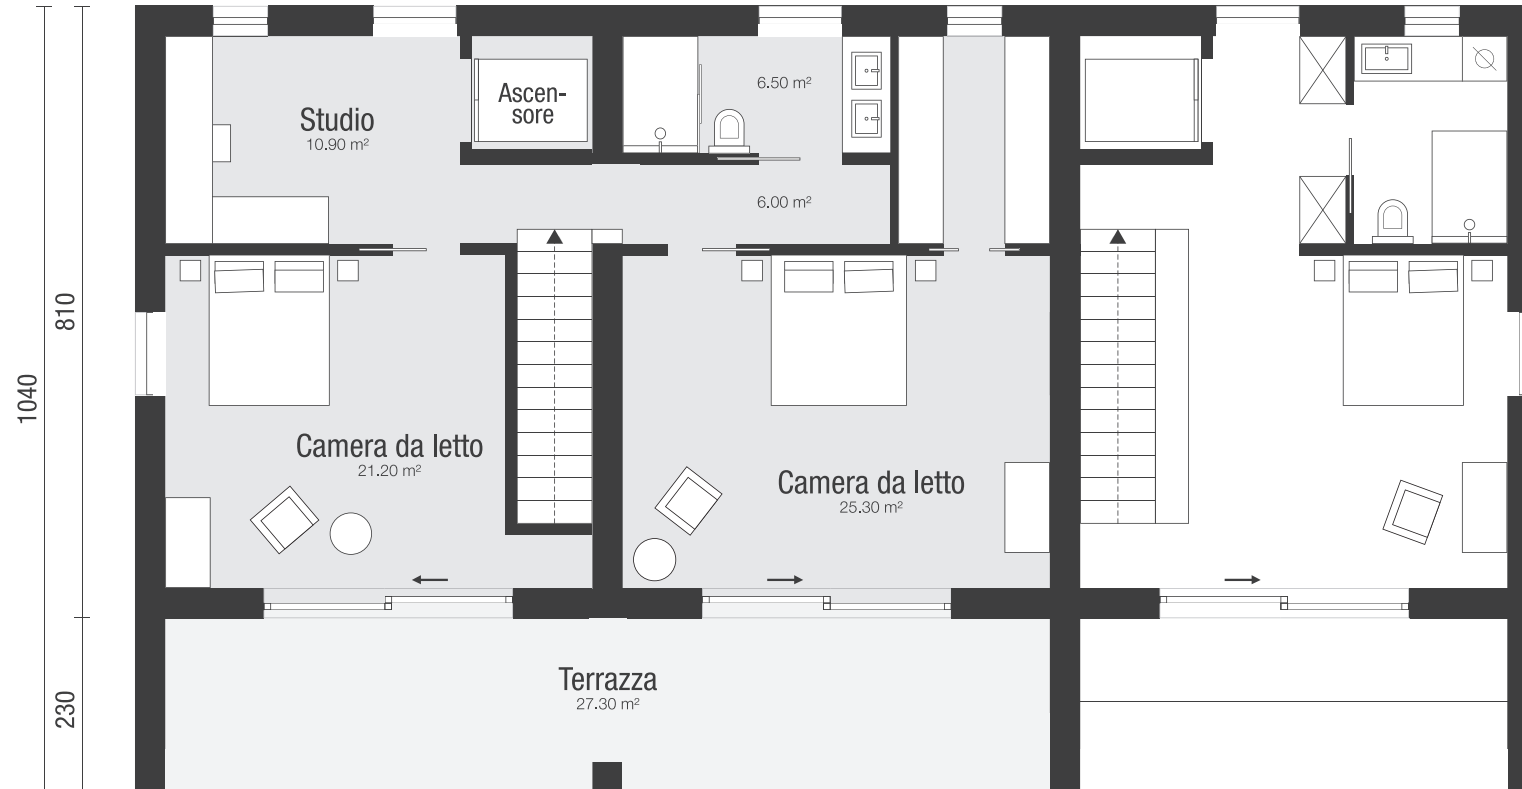

Scala: 1:100

Planimetria con 3.5 camere, variante B piano terra

Superficie totale: **SUN** 118 m², **SUL** 151 m² + 41 m² terrazza/balcone

Scala: 1:100

Planimetria con 3.5 camere, variante B primo piano

Superficie totale: **SUN** 118 m², **SUL** 151 m² + 41 m² terrazza/balcone